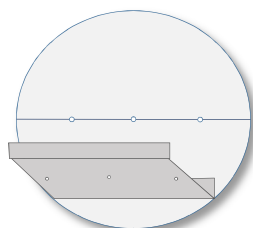

Navodilo za izdelavo jadrnice.

Izreži jadra in zastavo.

Na risalni list nalepi dela za sestavo trupa in ju izreži.

Naredi prepogibe in luknjice.

Na obe spodnji strani trupa prilepi distančnik.

Na paličke nalepi jadra in jih vstavi v luknjice na trupu jadrnice.