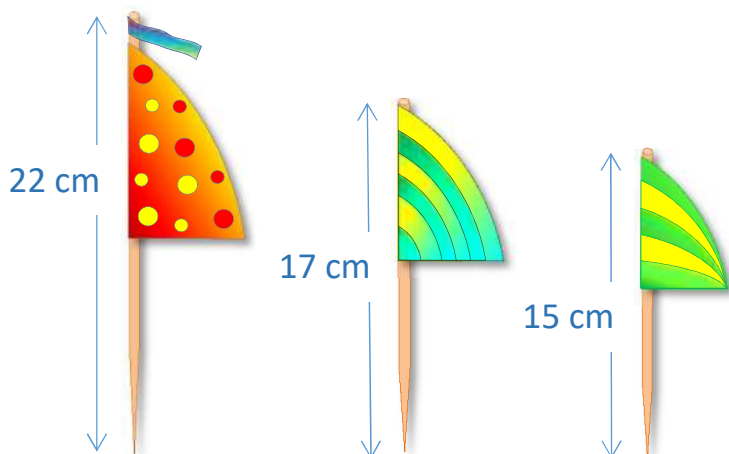

Navodilo za izdelavo jadrnice.

Izreži jadra in zastavo.

Na risalni list nalepi dela za sestavo trupa in ju izreži.

Naredi prepogibe in luknjice.

Na obe spodnji strani trupa prilepi distančnik.

Na paličke nalepi jadra in jih vstavi v luknjice na trupu jadrnice.